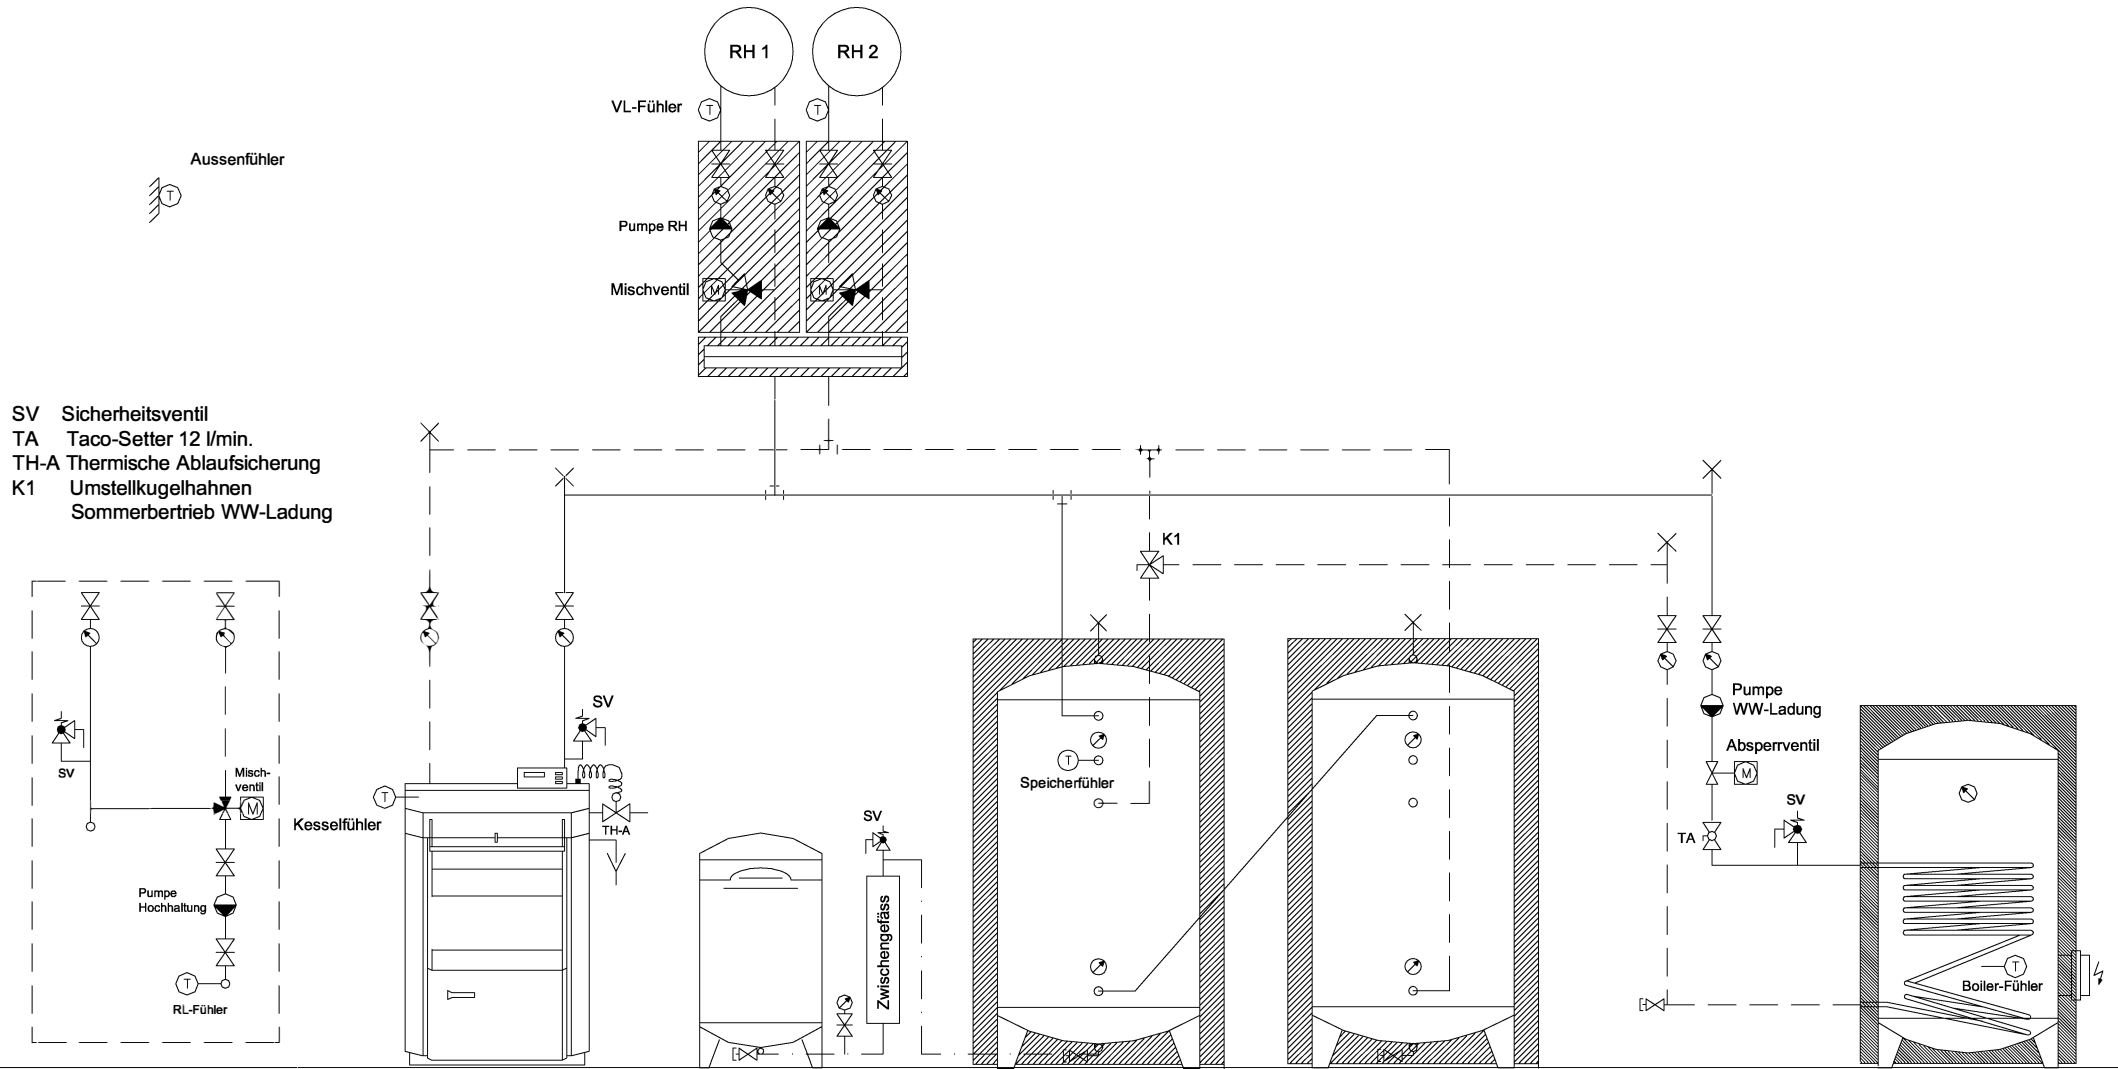

Fertigaufbaugruppe zur Montage hinten am Heizkessel

Holzessel KWB

Exp.-Gefäß

Speicher

Speicher

Wassrerwärmer

Zeichnung nur für Offerte Gültigkeit / Technische Aenderungen vorbehalten

Prinzipschema

Hochhaltung mit 2 PAW-Gruppe und 2 Speicher mit Warmwasser (Sommer + Winter)

Sigmatic AG

Heizsysteme - Regeltechnik
Infanteriestrasse 2
6210 Sursee

www.sigmatic.ch
Tel: 041-925 11 22

info@sigmatic.ch
Fax: 041-925 11 21