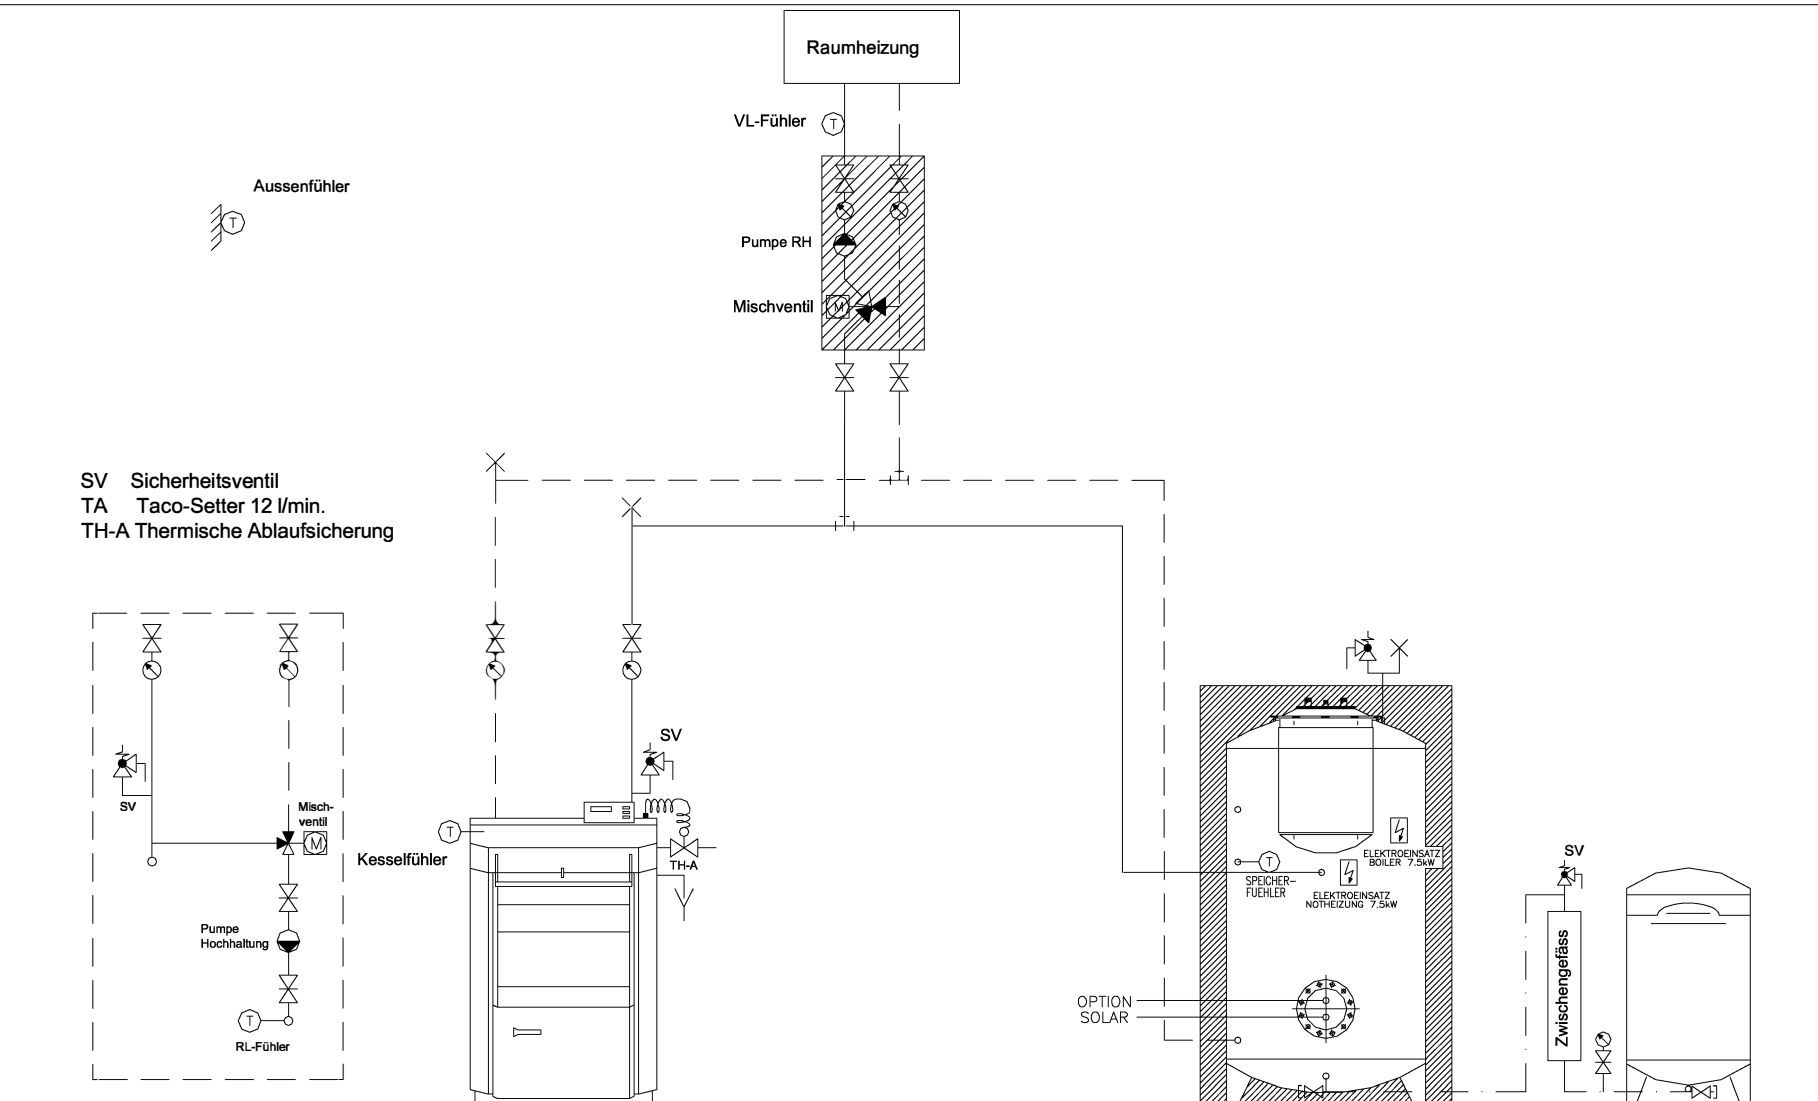

Fertigaufbaugruppe zur Montage hinten am Heizkessel

Holzessel KWB

Kombispeicher

Exp.-Gefäss

Zeichnung nur für Offerte Gültigkeit / Technische Änderungen vorbehalten

Prinzipschema

Hochhaltung mit 1 PAW-Gruppe und Kombispeicher

Sigmatic AG

Heizsysteme - Regeltechnik
Infanteriestrasse 2
6210 Sursee

www.sigmatic.ch
Tel: 041-925 11 22

info@sigmatic.ch
Fax: 041-925 11 21