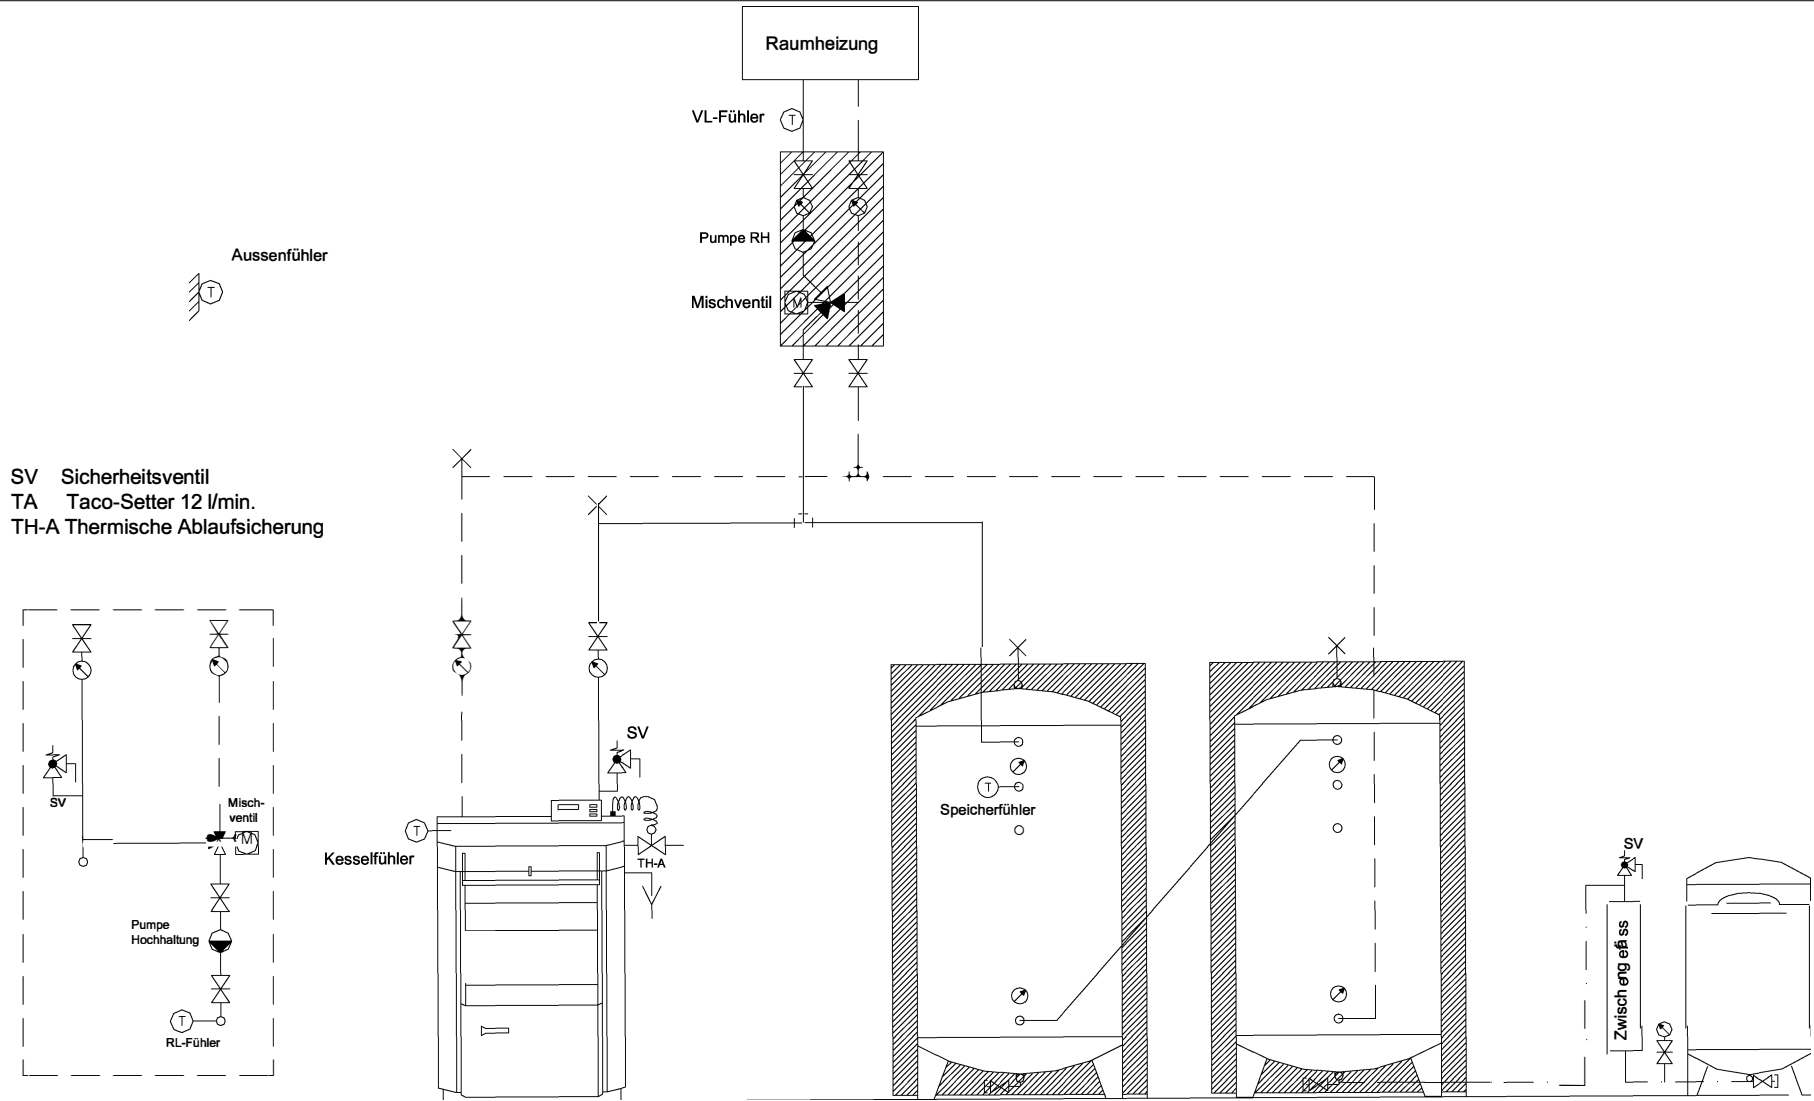

Fertigaufbaugruppe zur Montage hinten am Heizkessel

Holzessel KWB

Speicher

Speicher

Exp.-Gefäß

Zeichnung nur für Offerte Gültigkeit / Technische Aenderungen vorbehalten

Prinzipschema Hochhaltung mit 1 PAW-Gruppe und 2 Speicher	Sigmatic AG Heizsysteme - Regeltechnik Infanteriestrasse 2 6210 Sursee www.sigmatic.ch info@sigmatic.ch Tel: 041-925 11 22 Fax: 041-925 11 21