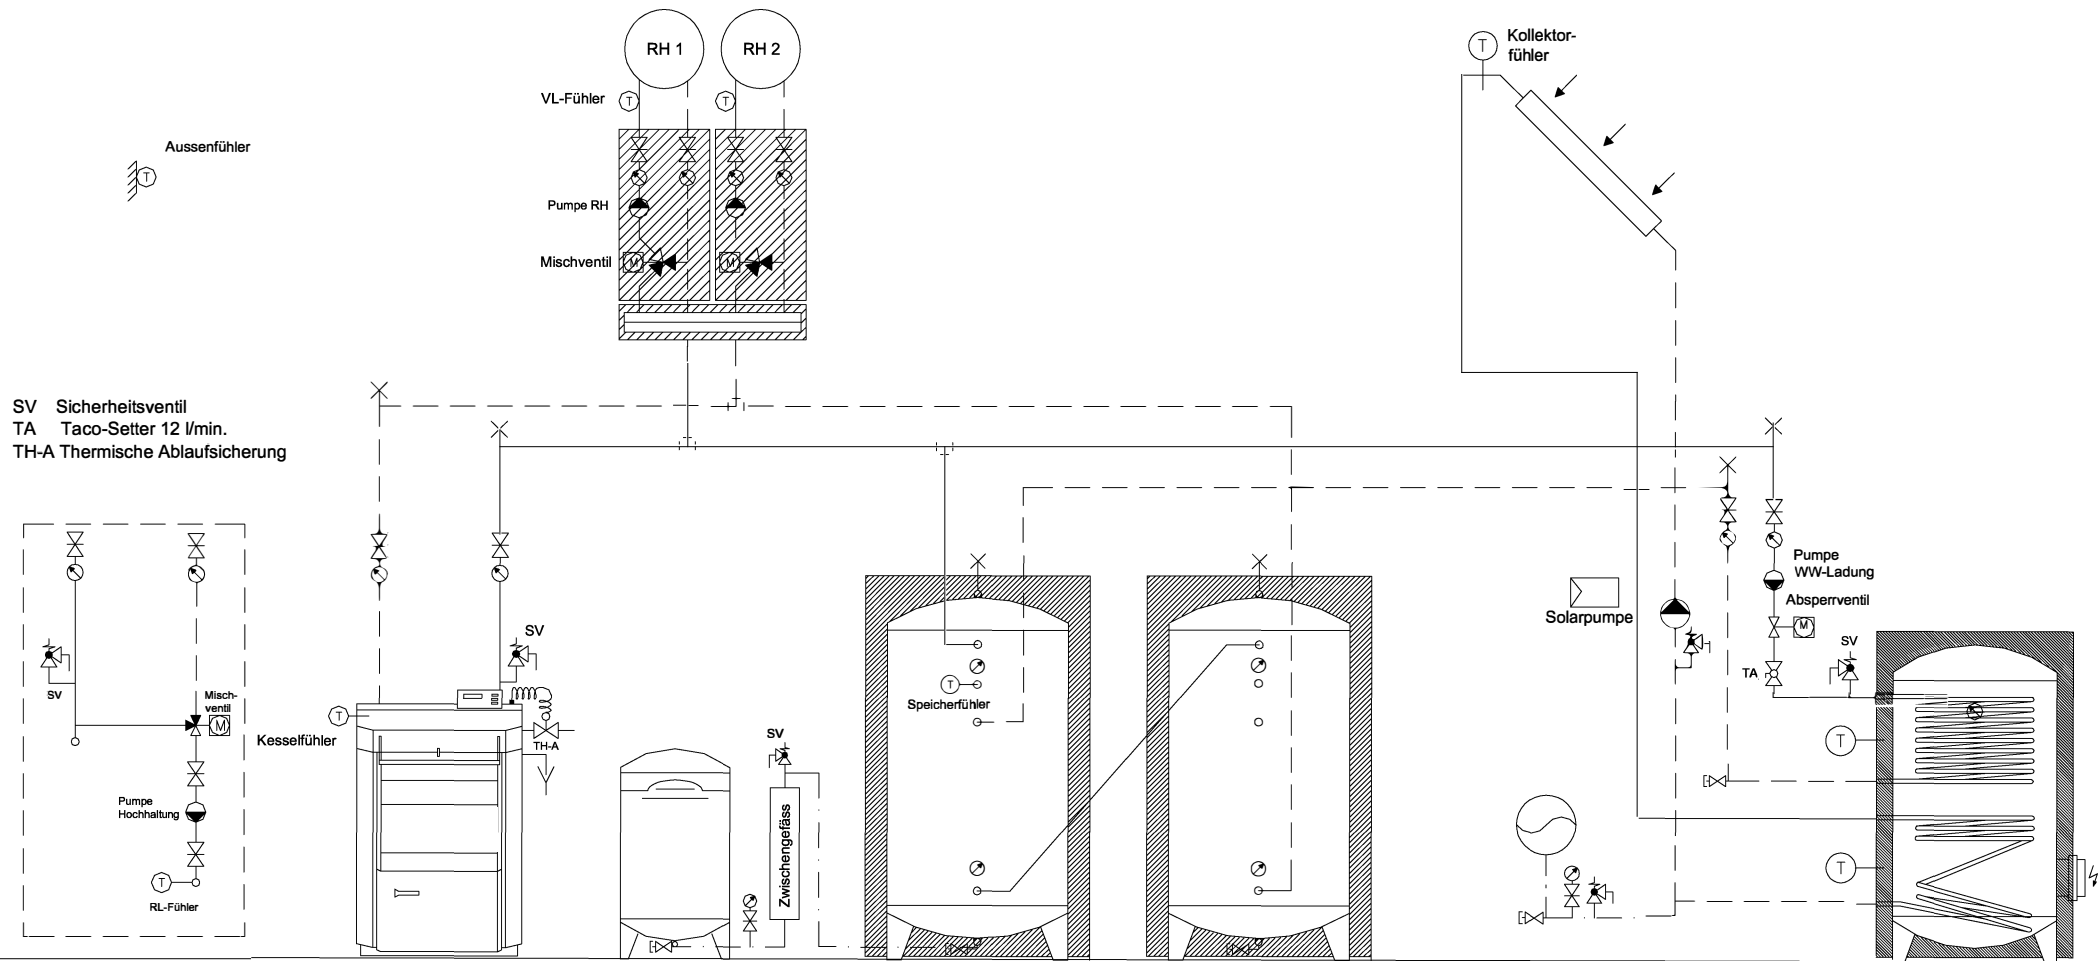

Fertigaufbaugruppe zur Montage hinten am Heizkessel

Holzkessel KWB

Exp.-Gefäß

Speicher

Speicher

Wassrerwärmer

Zeichnung nur für Offerte Gültigkeit / Technische Aenderungen vorbehalten

Prinzipschema

Hochhaltung mit 2 PAW-Gruppe und 2 Speicher mit Warmwasser und Solar

Sigmatic AG

Heizsysteme - Regeltechnik
Infanteriestrasse 2
6210 Sursee

www.sigmatic.ch   info@sigmatic.ch
Tel: 041-925 11 22   Fax: 041-925 11 21