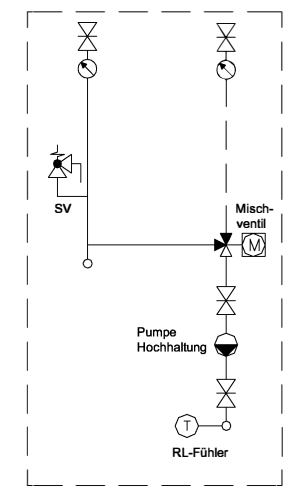

SV Sicherheitsventil  
 TA Taco-Setter 12 l/min.  
 TH-A Thermische Ablaufsicherung

Fertigaufbaugruppe zur Montage hinten am Heizkessel

Holzessel KWB

Exp.-Gefäß

Speicher

Wassererwärmer

Zeichnung nur für Offerte Gültigkeit / Technische Aenderungen vorbehalten

# Prinzipschema

Hochhaltung mit 2 PAW-Gruppe und 1 Speicher mit Warmwasser