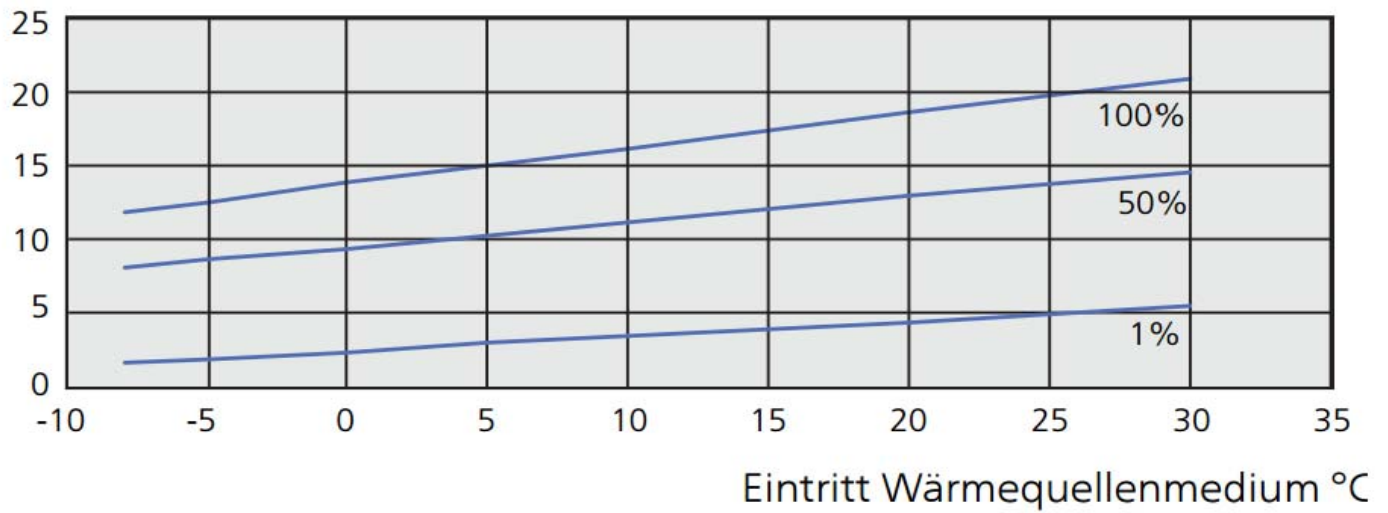

Leistungskurven

01.03.2020

Gerätebezeichnung

S 1155-12

Abgegebene Heizleistung, kW

Der Prozentsatz zeigt die Verdichterdrehzahl an.