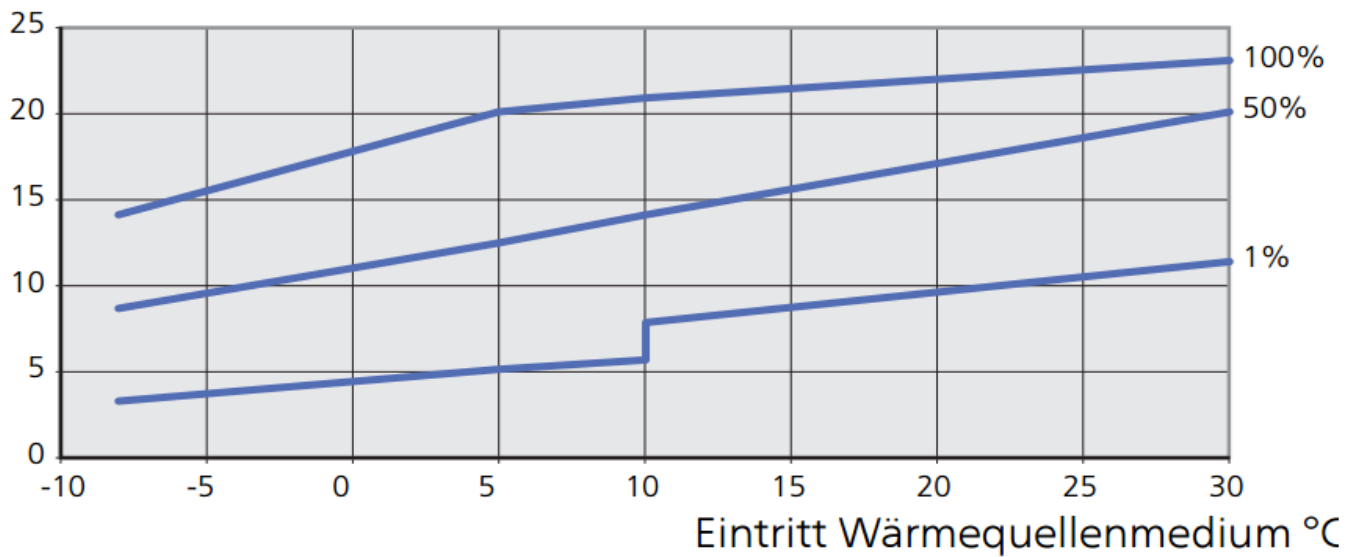

# Leistungskurven

01.03.2020

Gerätebezeichnung

S 1155-16

Abgegebene Heizleistung, kW

Der Prozentsatz zeigt die Verdichterdrehzahl an.