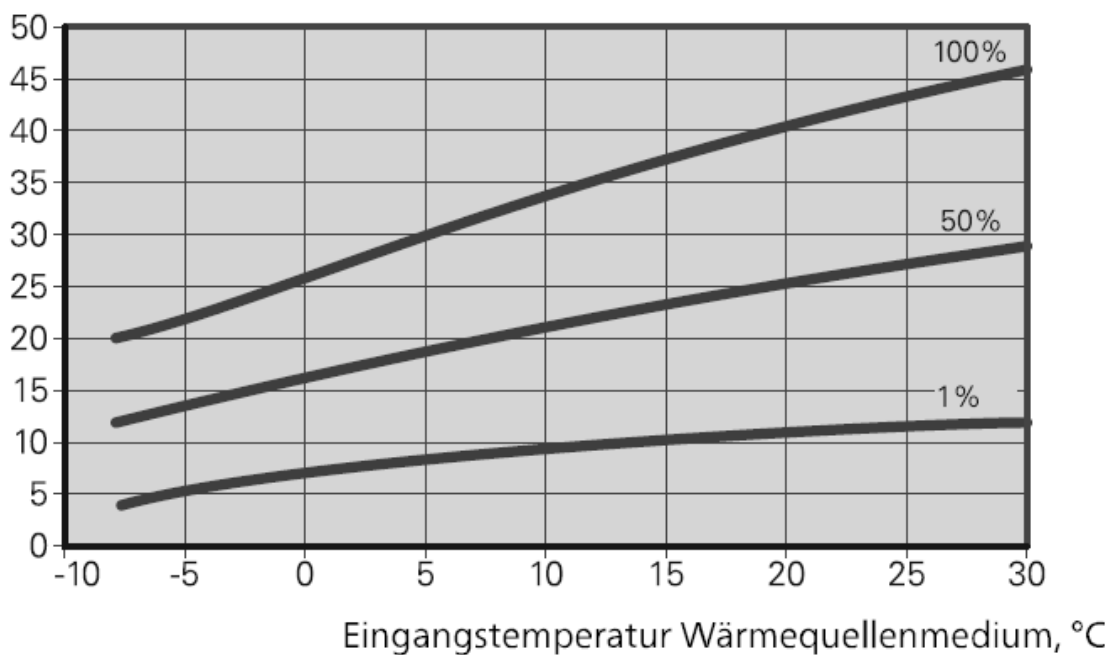

Leistungskurven

13.01.2021

Gerätebezeichnung

S 1155-25

S1155-25

Abgegebene Heizleistung, kW

Der Prozentsatz zeigt die Verdichterdrehzahl an.