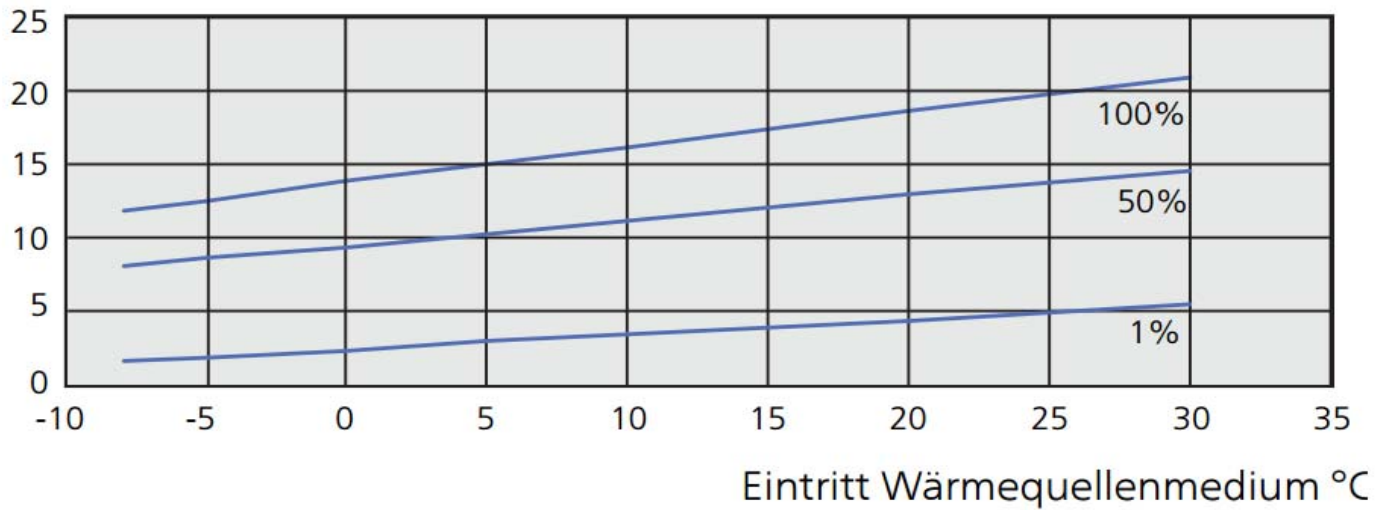

Gerätebezeichnung

S 1255-12

Abgegebene Heizleistung, kW

Der Prozentsatz zeigt die Verdichterdrehzahl an.