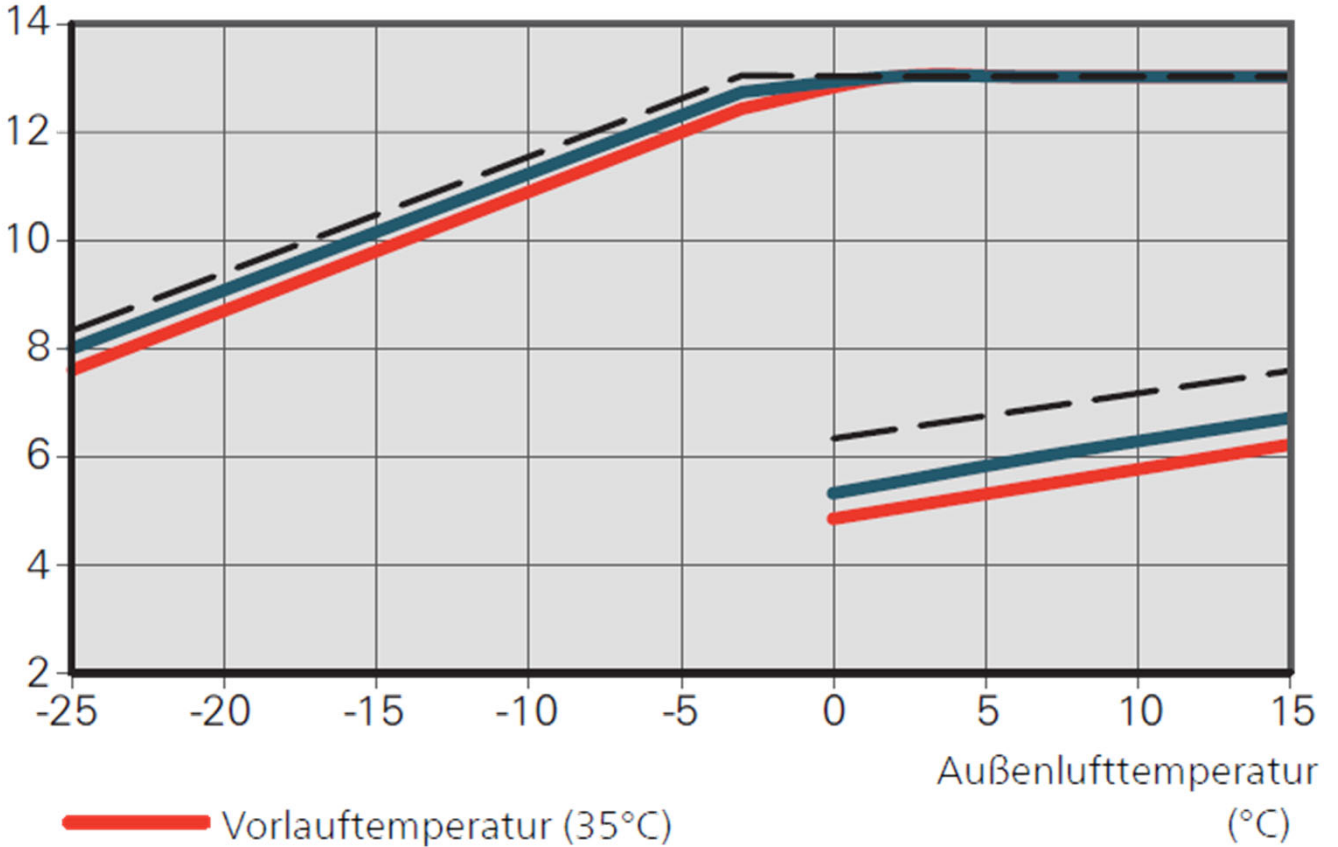

Gerätebezeichnung

F 2120-16

Heizleistung
(kW)

- Vorlauftemperatur (35°C)
- Vorlauftemperatur (45°C)
- - - Vorlauftemperatur (55°C)