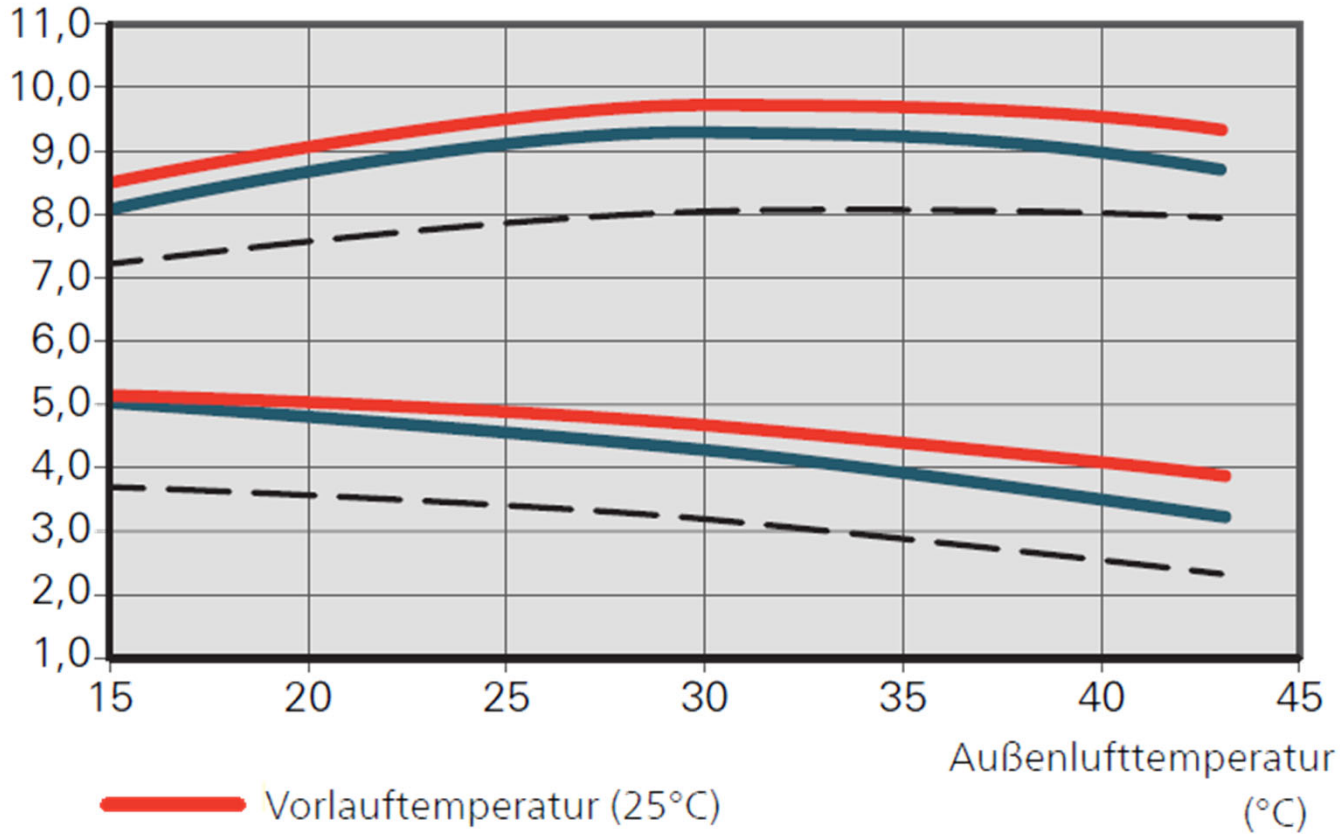

Gerätebezeichnung

F 2120-20

Kühlleistung

(kW)

- Vorlauftemperatur (25°C)
- Vorlauftemperatur (18°C)
- - - Vorlauftemperatur (7°C)